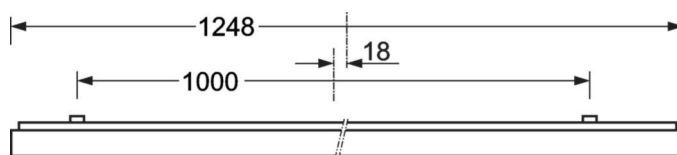

Оптика

Оснастка	LED, цветопередача/оттенок света CRI ≥ 80 / 4000K
Допуск для координаты цветности (MacAdam)	3SDCM
Фотобиологическая безопасность (светильник)	RG0
Номинальный световой поток	3412lm
Срок службы LED	100000h L80/B10 (Tq 25°C), 50000h L90/B50 (Tq 25°C)
светоотдача светильников	137lm/W
UGR поп./вдоль	18.6 / 18.9

DEEP-LINK

<https://www.regiolum.de/ru/article/65713066170>

Ссылка	LED 3400lm 840
ηLB	100 %
Φ ↓/↑	100 % / 0 %
UGR поп./вдоль дисплей	18.6 / 18.9
	65° < 3000cd/m²

Механика

цвет корпуса	белый стандартный для электротехники RAL 9016
размеры (LxWxH/DxH)	1248mm x 239mm x 62mm
вес (нетто)	5.1kg
Cable entry KE (X/Y)	0mm/0mm
Вид монтажа	Потолочная одиночная установка, Монтаж потолочных магистралей

размеры

L	1248 mm	Длина
B	239 mm	Ширина
H	62 mm	Высота
A1	1000 mm	Расстояние между точками крепежа при одиночной установке
A3	248 mm	Расстояние между точками крепежа между светильниками в световой п
A4	125 mm	Расстояние между точками крепежа (ширина)
X	0 mm	Расстояние от ввода проводов до середины светильника по оси X (вдо
Y	0 mm	Расстояние от ввода проводов до середины светильника по оси Y (поп