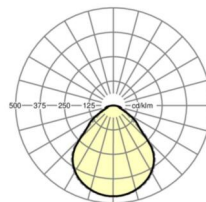

параметры

номер заказа	65713066170
код EAN	4020863479023
номер таможенного тарифа	94051190
Знак прохождения контроля	IP 20, класс защиты I, для рабочих мест за дисплеем 65° < 3000, F, Indoor, CE
Степень ударопрочности IK	IK03
Температура окружающая	ta 25°C
Особые свойства	Готовность к IoT «Ready for IoT»
Гарантийный срок	5 лет
Государственные программы поддержки	BEG - государственные субсидии для энергосберегающих зданий (действительна только для Германии)

электротехника

Балласт	Электронный драйвер DALI (1 штука)
Light Control	netlife flex55
Мощность системы	25W
сетевое напряжение	230V/50Hz
автоматический предохранитель (пусковой ток)	13 штук/B10, 24 штук/B16, 25 штук/C10, 40 штук/C16
класс энергосбережения/Источник света	C

Оптика

Оснастка	LED, цветопередача/оттенок света CRI ≥ 80 / 4000K
Допуск для координаты цветности (MacAdam)	3SDCM
Фотобиологическая безопасность (светильник)	RG0
Номинальный световой поток	3412lm
Срок службы LED	100000h L80/B10 (Tq 25°C), 50000h L90/B50 (Tq 25°C)
светоотдача светильников	137lm/W
UGR поп./вдоль	18.6 / 18.9

DEEP-LINK

<https://www.regiolum.de/ru/article/65713066170>