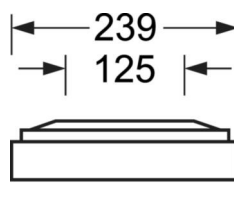

DEEP-LINK

<https://www.regiolum.de/ru/article/65713066170>

Ссылка	LED 3400lm 840
ηLB	100 %
Φ ↓/↑	100 % / 0 %
UGR поп./вдоль дисплей	18.6 / 18.9
	65° < 3000cd/m²

Механика

цвет корпуса	белый стандартный для электротехники RAL 9016
размеры (LxWxH/DxH)	1248mm x 239mm x 62mm
вес (нетто)	5.1kg
Cable entry KE (X/Y)	0mm/0mm
Вид монтажа	Потолочная одиночная установка, Монтаж потолочных магистралей

размеры

L	1248 mm	Длина
B	239 mm	Ширина
H	62 mm	Высота
A1	1000 mm	Расстояние между точками крепежа при одиночной установке
A3	248 mm	Расстояние между точками крепежа между светильниками в световой п
A4	125 mm	Расстояние между точками крепежа (ширина)
X	0 mm	Расстояние от ввода проводов до середины светильника по оси X (вдо
Y	0 mm	Расстояние от ввода проводов до середины светильника по оси Y (поп